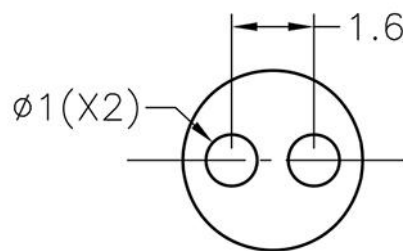

LED间隔柱 LED SPACER SUPPORT

用途：使LED立于PC板上，高度一致，不断脚

MATERIAL : NYLON 66(UL)
 FLAME CLASS : 94V-0,94V-2
 COLOR : BLACK,NATURAL
 UNIT : mm

1

PART NO	PACKAGE
LEDSS-431	1000

LED间隔柱 LED SPACER SUPPORT

用途：使LED立于PC板上，高度一致，不断脚

MATERIAL : NYLON 66(UL)
 FLAME CLASS : 94V-0,94V-2
 COLOR : BLACK,NATURAL
 UNIT : mm

PART NO	PACKAGE
LEDSS-432	1000