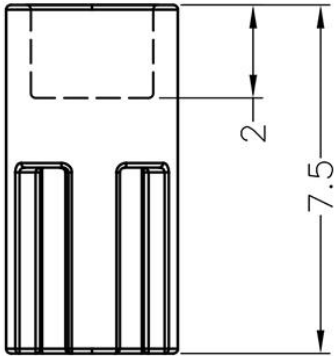

LED间隔柱 LED SPACER SUPPORT

用途：使LED立于PC板上，高度一致，不断脚

MATERIAL : NYLON 66(UL)
 FLAME CLASS : 94V-0,94V-2
 COLOR : BLACK,NATURAL
 UNIT : mm

1

PART NO	PACKAGE
LEDSS-431	1000

LED间隔柱 LED SPACER SUPPORT

用途：使LED立于PC板上，高度一致，不断脚

MATERIAL : NYLON 66(UL)
 FLAME CLASS : 94V-0,94V-2
 COLOR : BLACK,NATURAL
 UNIT : mm

PART NO	PACKAGE
LEDSS-432	1000