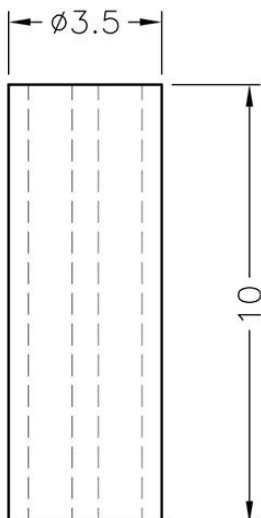

LED间隔柱 LED SPACER SUPPORT

用途：使LED立于PC板上，高度一致，不断脚

MATERIAL : NYLON 66(UL)
 FLAME CLASS : 94V-0,94V-2
 COLOR : BLACK,NATURAL
 UNIT : mm

1

PART NO	PACKAGE
LEDSS-431	1000

LED间隔柱 LED SPACER SUPPORT

用途：使LED立于PC板上，高度一致，不断脚

MATERIAL : NYLON 66(UL)
 FLAME CLASS : 94V-0,94V-2
 COLOR : BLACK,NATURAL
 UNIT : mm

PART NO	PACKAGE
LEDSS-432	1000