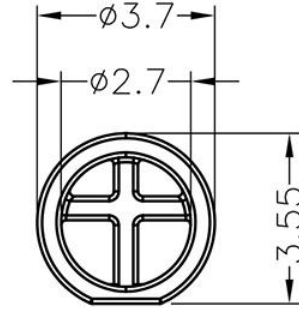

LED间隔柱 LED SPACER SUPPORT

用途：使LED立于PC板上，高度一致，不断脚

MATERIAL : NYLON 66(UL)
 FLAME CLASS : 94V-0,94V-2
 COLOR : BLACK,NATURAL
 UNIT : mm

1

PART NO	PACKAGE
LEDSS-431	1000

LED间隔柱 LED SPACER SUPPORT

用途：使LED立于PC板上，高度一致，不断脚

MATERIAL : NYLON 66(UL)
 FLAME CLASS : 94V-0,94V-2
 COLOR : BLACK,NATURAL
 UNIT : mm

PART NO	PACKAGE
LEDSS-432	1000