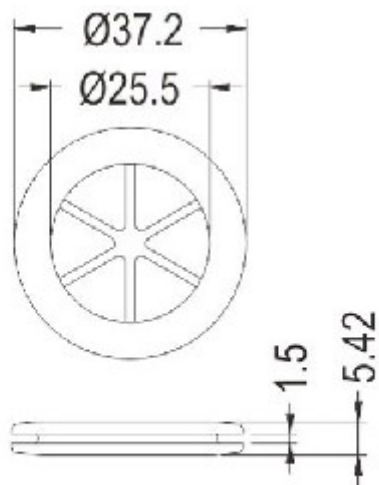

橡胶塞头

橡胶塞头

PART NO: RUPS-1

◆ MATERIAL: RUBBER

◆ COLOR: BLACK

◆ UNIT: mm

用途: 可将多余的机壳出线口遮盖, 装配容易。

RUPS-1 结构图

MOUNTING HOLE Ø28.5

PART NO
RUPS-1

PACKAGE
500